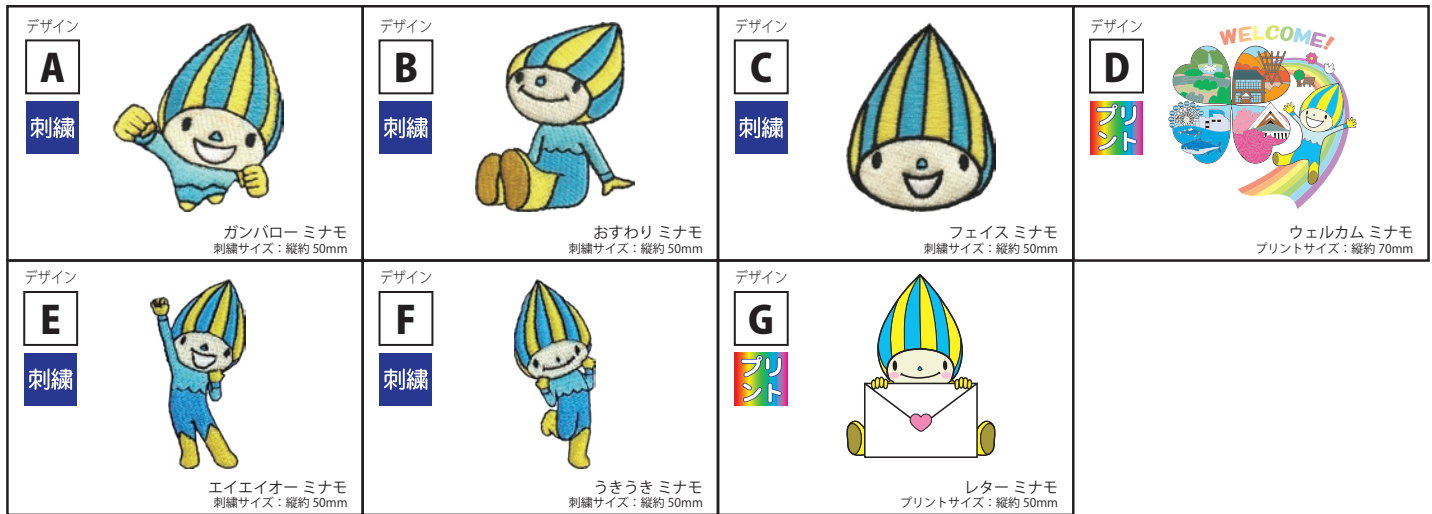

ミナモのデザインは、下記の一覧から選べます。
注文書の「デザイン」欄にご希望デザインのアルファベットをご記入下さい。

デザイン 全 7 種 から選べます	商品番号 MN 339	商品名 ドライレイヤードポロシャツ	商品カラー 全 12 色 から選べます	商品サイズ SS~5L から選べます	在庫確認 商品詳細 こちらの QR コードから確認できます▶	

© 岐阜県 清流の国ぎふ・ミナモ #0957/#0958