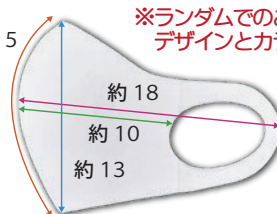

愛媛県イメージアップキャラクター みきゃん / 愛媛県 ダークみきゃん / 愛媛県 こみきゃん / 愛媛県 こダークみきゃん 許諾番号 210032号

■商品カラー

■デザイン4種 (プリント)

■価格

フリーサイズ 1,500円 (税込1,650円)

ネコポス(ポスト投函)
送料400円
(税込495円)

■商品サイズ 約15
単位：cm
※Fサイズのみ
折り畳んだ状態
での寸法です。

※ランダムでのご提供となるため
デザインとカラーは選べません

■商品仕様
接触冷感 UVCUT
アイスシルク
(ポリエステル96%・スパンデックス4%)
洗濯して繰り返し使用が可能です。

プリントサイズ：縦約40mm

Takeuchi

「みきゃん&ダークみきゃん&こみきゃん&こダークみきゃん」
ウェアカタログ(2026年春夏)

掲載商品のサイズについて

各商品ページに記載のサイズは、こちらに記載の位置を計測したものです。

 <p>ポロシャツ</p> <p>肩幅 袖丈 身幅 身丈</p> <p>身丈：えりのリブの付け根～すそ 身幅：左右の脇から1cm下の幅 肩幅：左右の肩の付け根～付け根 袖丈：肩の付け根～袖先</p>	 <p>Tシャツ</p> <p>肩幅 袖丈 身幅 身丈</p> <p>身丈：えりのリブの付け根～すそ 身幅：左右の脇から1cm下の幅 肩幅：左右の肩の付け根～付け根 袖丈：肩の付け根～袖先</p>
 <p>シャツ</p> <p>肩幅 袖丈 ネック 着丈</p> <p>ベスト：ご自身の胸部の最も高い位置 肩幅：左右の肩の付け根～付け根 着丈：後えり中央付け根～後すそ 袖丈：肩の付け根～袖先 ネック：えり山の外周 (ご自身の喉仏下+2cmが目安)</p>	 <p>ベスト</p> <p>身幅 身丈</p> <p>身丈：後えり中央付け根～すそ 身幅：左右の脇から1cm下の幅</p>
 <p>パーカー</p> <p>肩幅 袖丈 身幅 身丈</p> <p>身丈：えりのリブの付け根～すそ 身幅：左右の脇から1cm下の幅 肩幅：左右の肩の付け根～付け根 袖丈：肩の付け根～袖先</p>	 <p>トレーナー</p> <p>肩幅 袖丈 身幅 身丈</p> <p>身丈：えりのリブの付け根～すそ 身幅：左右の脇から1cm下の幅 肩幅：左右の肩の付け根～付け根 袖丈：肩の付け根～袖先</p>
 <p>ジャケット1</p> <p>肩幅 袖丈 身幅 身丈</p> <p>身丈：えりのリブの付け根～すそ 身幅：左右の脇から1cm下の幅 肩幅：左右の肩の付け根～付け根 袖丈：肩の付け根～袖先</p>	 <p>ジャケット2</p> <p>肩幅 袖丈 身幅 身丈 衿丈</p> <p>身丈：後えり中央付け根～すそ 身幅：左右の脇から1cm下の幅 衿丈：後えりの中央～袖先</p>
<p>※身丈と着丈の違い</p>  <p>身丈 着丈</p> <p>リブ(首回り)の付け根～裾までの長さ ※前面で測る</p> <p>リブ(首回り)を除いた長さ ※背面で測る</p>	