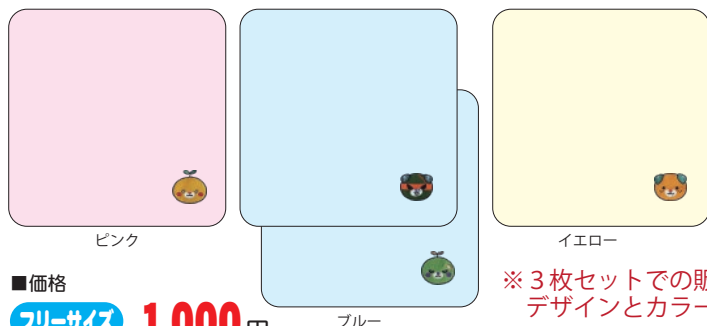

■デザイン全3種 (刺繍)

■価格

フリーサイズ **1,000**円 (税込 1,100円)

※3枚セットでの販売のため
デザインとカラーは選べません

ネコポス(ポスト投函)
送料 **450円** (税込 495円)

■商品仕様

サイズ約 25×25cm
綿 100%

綿
100%

数量
限定

Takeuchi

「みきゃん&ダークみきゃん&こみきゃん&こダークみきゃん」
ウェアカタログ(2026年春夏)

- 1 2 - 発行元: 有限会社竹内商店 お問い合わせ Tel 0438-40-0577