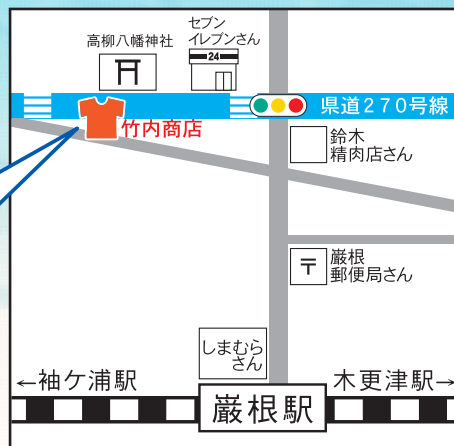

竹内商店は木更津市で
プリント・刺繍・看板・ステッカー
の制作をしている会社です

- ●ユニフォーム ●クラスTシャツ ●タオル
- ●オリジナルウェア ●名入れ刺繍 ●のぼり
- ●横断幕 ●看板 ●ステッカー
- ●その他ご相談承ります

最小1枚からお作り出来ます。
お気軽にご相談下さい！

木更津 竹内商店

ご当地キャラウェアのご注文はYahoo!ショッピングが便利&お得！