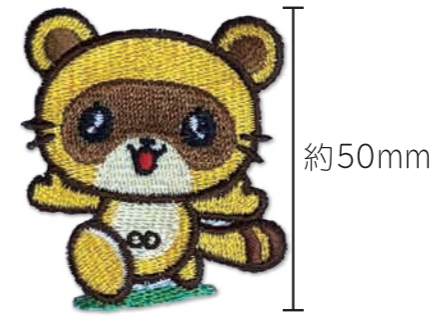

■価格
フリーサイズ **500**円 (税込550円)

ネコポス(ポスト投函) **送料400円**
※他商品とお買い上げの際は、
税込6,000円以上で送料無料!

※衣類など布製品へ貼り付ける場合はあて布をして、
中温(約150~160C)のアイロンで30秒ほど
強く抑えて頂きますとしっかりと接着できます。
※アイロンが使用可能な生地や耐熱温度は素材によって異なりますので、
ご確認の上貼り付けをおこなってください。