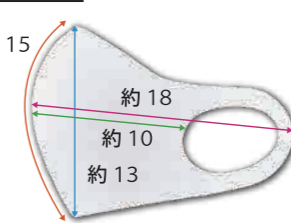

■商品カラー

■デザイン1種 (プリント)

■商品サイズ 約15

単位:cm  
※Fサイズのみ  
折り畳んだ状態での寸法です。

■商品仕様  
接触冷感 UVCUT  
アイスシルク  
(ポリエステル96%・スパンデックス4%)  
洗濯して繰り返し使用が可能です。

太枠 内はすべて、必ずご記入下さい。

ご注文日 月 日 送信枚数 枚

① お名前 (請求書や各種明細はこちらのお名前で作成致します)