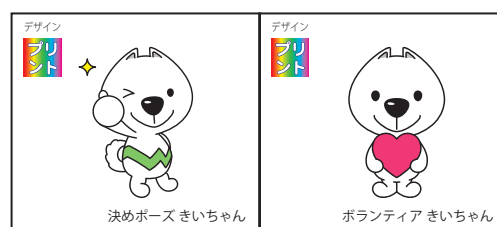

■デザイン 2 種 (プリント)