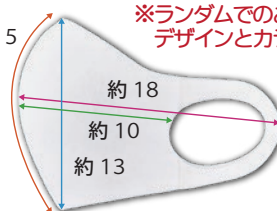

選べるデザイン

■商品カラー

■デザイン 2 種 (プリント)

■商品サイズ 約 15

単位：cm
※F サイズのみ

折り畳んだ状態
での寸法です。

※ランダムでのご提供となるため
デザインとカラーは選べません

■価格

フリーサイズ 1,500円
(税込 1,650円)

ネコポス(ポスト投函)
送料 400円
(税込 495円)

■商品仕様
接触冷感 UVCUT
アイスシルク
(ポリエステル 96%・スパンデックス 4%)
洗濯して繰り返し使用が可能です。

プリントサイズ：縦約 40mm

Takeuchi

きいちゃんウェアカタログ (2026年春夏)
発行元：有限会社竹内商店 お問い合わせ Tel 0438-40-0577