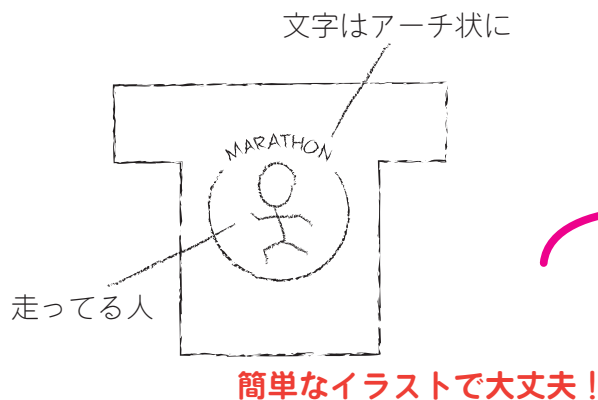

手書きのイメージでも OK

お気軽にご相談ください

お問合せ・御見積はHPから受付中
メールやLINE@からもお問い合わせいただけます。

HP : <https://www.smilelab-t.com/>
メール : info@smilelab-t.com

ホームページ

LINE
公式アカウント

Takeuchi

きいちゃんウェアカタログ (2026年春夏)
発行元: 有限会社竹内商店 お問い合わせ TEL 0438-40-0577