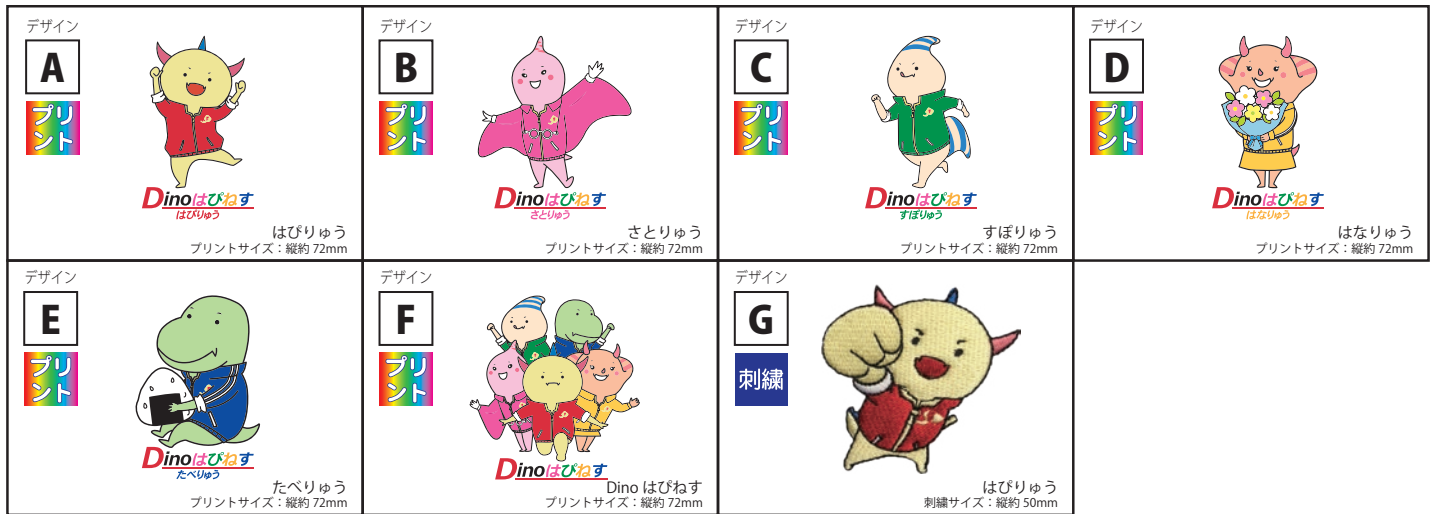

選べるデザイン

福井県マスコットキャラクター はびりゅう・さとりゅう・すぼりゅう・はなりゅう・たべりゅう・Dino はびねす 福井県承認 06 第1-43号

■商品サイズ (単位:cm 実寸表記) ※男女兼用

サイズ	100	110	120	130	140	150	WM	WL
身丈	40	44	48	52	56	59	59	61
身巾	32	34	36	38	40	42	44	46
肩巾	28	30	34	36	38	40	38	40
袖丈	13	14	15	16	17	18	18	19

■価格

100~LL 1,500円 (税込1,650円)

3L~5L 2,000円 (税込2,200円)

■商品カラー

Takeuchi

はびりゅう&Dino はびねすウェアカタログ(2026年春夏)
発行元: 有限会社竹内商店 お問い合わせ Tel 0438-40-0577

はぴりゅう&Dinoはびねすのデザインは、下記の一覧から選べます。
 注文書の「デザイン」欄にご希望デザインのアルファベットをご記入下さい。

福井県マスコットキャラクター はぴりゅう・さとりゅう・すばりゅう・はなりゅう・たべりゅう・Dino はびねす 福井県承認 06 第 1-37 号

■商品カラー

■価格

SS~LL **2,200** 円 (税込 2,420 円)
 3L~5L **2,500** 円 (税込 2,750 円)

■商品サイズ (単位: cm 実寸表記) ※男女兼用商品です。

サイズ	SS	S	M	L	LL	3L	4L	5L
身丈	62	65	68	71	74	77	80	82
身幅	44	47	50	53	56	60	64	68
肩幅	42	44	46	48	50	53	56	59
袖丈	19	20	21	22	23	25	26	27