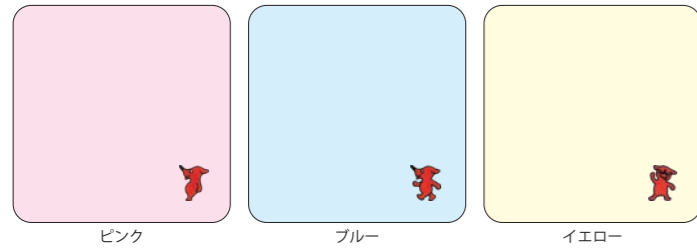

N

デザイン	商品番号	数量限定	商品カラー	商品サイズ	在庫確認	商品詳細	QRコード
×	C 04035	ミニハンカチ 3枚セット	全3色	×	こちらのQRコードから確認できます▶		

千葉県マスコットキャラクター チーバくん 千葉県許諾第 B393-162 号  
 ■デザイン全3種(刺繍)

■価格  
**フリーサイズ 1,000円**  
 (税込1100円)  
 ※3枚セットでの販売のため  
 デザインとカラーは選べません