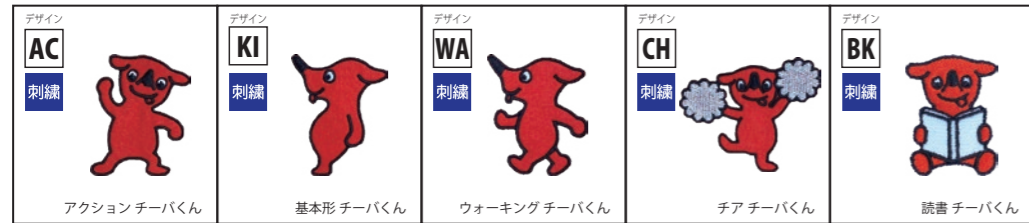

ネコポス(ポスト投函) ※他商品とお買い上げの際は、  
**送料 450円** 税込6,000円以上で送料無料!

■商品仕様  
 サイズ約 25×25cm  
 綿100%

綿  
100%  
数量  
限定

デザイン	商品番号	商品名	商品カラー	商品サイズ
全5種 から選べます	C 888	ワッペン	×	S/M から選べます

千葉県マスコットキャラクター チーバくん 千葉県許諾第 B393-155 号  
 ■デザイン全5種(刺繍)