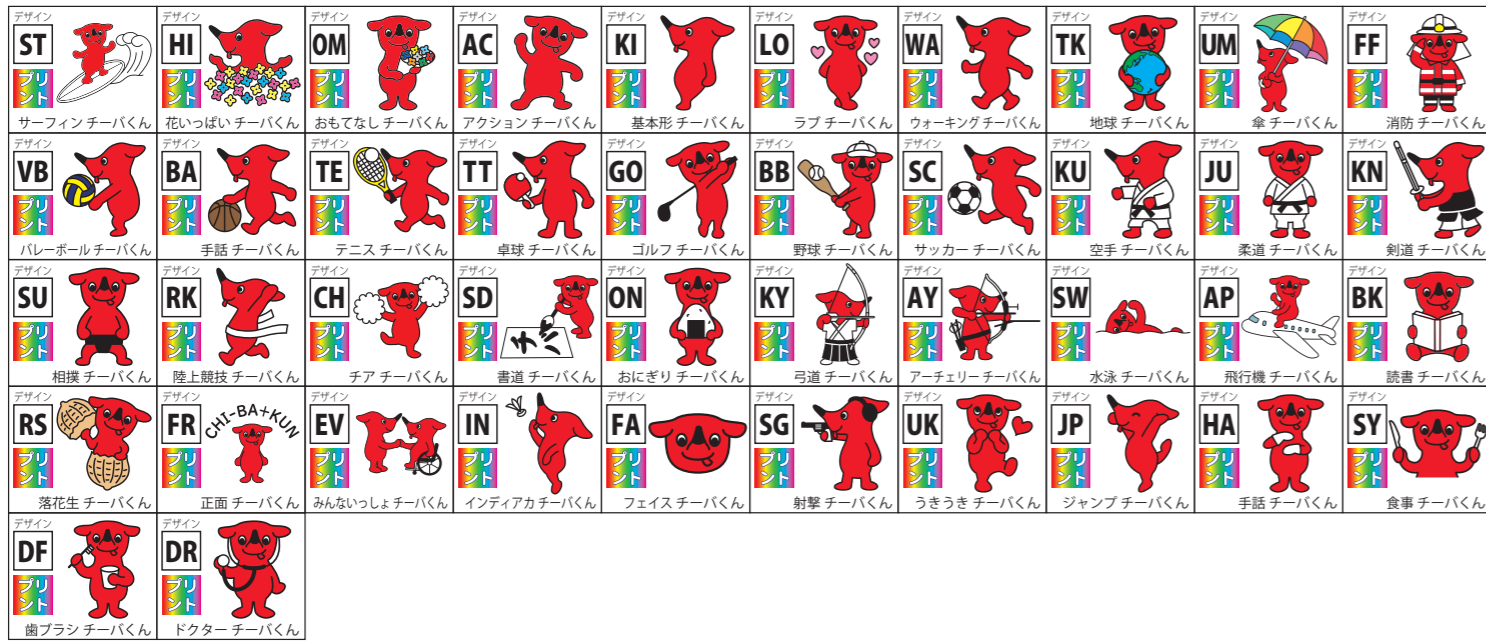

ご当地キャラウェアのご注文はYahoo!ショッピングが便利&お得!

POINT① 豊富なお支払い方法

■クレジットカード・PayPay 残高支払い・代金引換便

POINT② ポイント還元

■会員登録でYahoo!ショッピング規定のポイント還元♪  
※会員登録なしでもご注文可能ですが、ポイントが付きません。  
■不定期にポイントアップキャンペーンを開催しています。

デザイン 全6種 から選べます	商品番号 C 4547	商品名 アロハシャツ(シガ柄)	商品カラー 全2色 から選べます	商品サイズ SS~4L から選べます	在庫確認 商品詳細 こちらのQRコードから確認できます▶	選べるデザイン	ユニセックス 男女兼用		
千葉県マスコットキャラクター チーバくん 千葉県許諾第 B393-160 号							ポリ65% 綿35% 左胸 ポケット		
■商品カラー									
		レッド	ホワイト						
									
■価格	SS~4L	※納期について こちらの商品をご注文から 発送までに2週間程度お時 間をいただく場合がございます。 予めご了承いただけますよう お願いいたします。		■商品サイズ (単位:cm 実寸表記) ※男女兼用商品です。					
3,900円	(税込4,290円)	サイズ	SS	S	M	L	LL	3L	4L
		バスト	100	108	113	118	123	128	133
		肩幅	43	46	48	50	52	54	56
		着丈	66	68	71	73	75	75	75
		袖丈	22	23	24	25	26	26	26
■商品仕様						左胸ポケットつき ポリエステル65%綿35% 素材：ブロード			

チーバくんのデザインは、下記の一覧から選べます。

注文書の「デザイン」欄にご希望デザインのアルファベットをご記入下さい。

デザイン	商品番号	商品名	商品カラー	商品サイズ
全42種から選べます	C 778	キャンバストートバッグ	全21色から選べます	S/Mから選べます

千葉県PR マスコットキャラクター チーバくん 千葉県許諾第 B393-82 号

■商品カラー

■価格

S	1,400 円 (税込 1,540 円)
M	1,600 円 (税込 1,760 円)