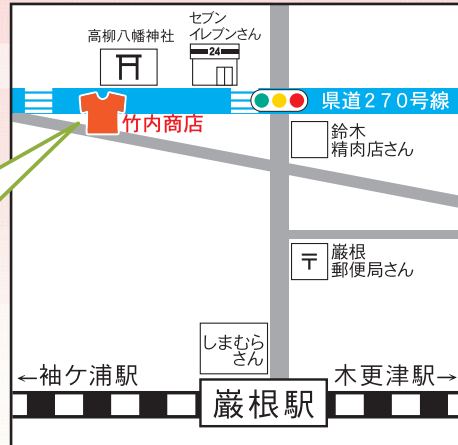

ホームページ

LINE
公式アカウント

竹内商店は木更津市で
プリント・刺繍・看板・ステッカー
の制作をしている会社です

- ユニフォーム ●クラスTシャツ ●タオル
 - オリジナルウェア ●名入れ刺繍 ●のぼり
 - 横断幕 ●看板 ●ステッカー
 - その他ご相談承ります
- 最小1枚からお作り出来ます。
お気軽にご相談下さい！

木更津 竹内商店

ご当地キャラウェアのご注文は Yahoo! ショッピングが便利&お得！