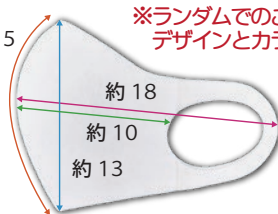

長野県 PR キャラクター『アルクマ』©長野県アルクマ 24-0059

■商品カラー

■デザイン 2 種 (プリント)

■価格

**フリーサイズ**  
**1,500 円**  
(税込 1,650 円)

ネコポス(ポスト投函)  
**送料 400 円**  
(税込 495 円)

■商品サイズ 約 15

単位: cm  
※F サイズのみ  
折り畳んだ状態での寸法です。

※ランダムでのご提供となるため  
デザインとカラーは選べません

■商品仕様

接触冷感 UVCUT  
アイスシルク  
(ポリエステル 96%・スパンデックス 4%)  
洗濯して繰り返し使用が可能です。

プリントサイズ: 縦約 40mm

デザイン ×	商品番号 AR 04035	数量限定 ミニハンカチ 3 枚セット	商品カラー 全 3 色	商品サイズ ×	在庫確認 商品詳細 こちらの QR コードから確認できます▶	
-----------	------------------	-----------------------	----------------	------------	-----------------------------------	--